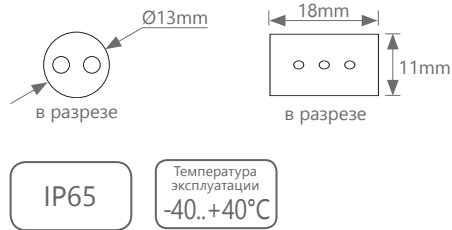

Кратность резки 2 метра

Кратность резки 2 метра

Артикул	Модель	Мощность, W/m	Кол-во LED на метр	Цвет свечения	Кратность резки, mm	Длина в бобине, m
26061	LED-R2W	1,44	36	● красный	2000	100
26062	LED-R2W	1,44	36	● желтый	2000	100
26063	LED-R2W	1,44	36	● зеленый	2000	100
26064	LED-R2W	1,44	36	7000K	2000	100
26065	LED-R2W	1,44	36	● синий	2000	100
41031	LED-R2W	1,44	24	● RGB	2000	50
26067	LED-F3W	2,88	72	● красный	2000	50
26068	LED-F3W	2,88	72	● желтый	2000	50
26069	LED-F3W	2,88	72	● зеленый	2000	50
26070	LED-F3W	2,88	72	7000K	2000	50
26071	LED-F3W	2,88	72	● синий	2000	50
26210	LED-F3W	2,88	72	● синий, ● красный	2000	50
26211	LED-F3W	2,88	72	● синий, ● белый	2000	50