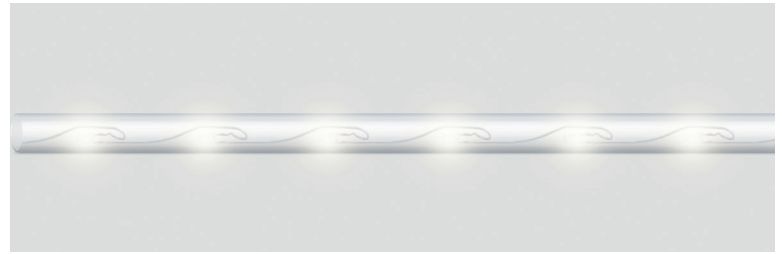

# LED-R2W, LED-F3W

## СВЕТОДИОДНЫЕ ЛЕНТЫ И ДЮРАЛАЙТ / ДЮРАЛАЙТ СВЕТОДИОДНЫЙ

Возможность последовательного подключения – есть  
 Наличие контроллера – нет  
 Класс защиты от поражения электрическим током – 2  
 Напряжение - 230V  
 Цвет шнура – прозрачный  
 Режим работы – статичный  
 Дюралайт светодиодный 2-х жильный  
 Комплектация: 2 заглушки+ 2 сетевых шнура+2 коннектора.

Кратность резки 2 метра

Кратность резки 2 метра

Артикул	Модель	Мощность, W/m	Кол-во LED на метр	Цвет свечения	Кратность резки, mm	Длина в бобине, m
26061	LED-R2W	1,44	36	● красный	2000	100
26062	LED-R2W	1,44	36	● желтый	2000	100
26063	LED-R2W	1,44	36	● зеленый	2000	100
26064	LED-R2W	1,44	36	7000K	2000	100
26065	LED-R2W	1,44	36	● синий	2000	100
41031	LED-R2W	1,44	24	● RGB	2000	50
26067	LED-F3W	2,88	72	● красный	2000	50
26068	LED-F3W	2,88	72	● желтый	2000	50
26069	LED-F3W	2,88	72	● зеленый	2000	50
26070	LED-F3W	2,88	72	7000K	2000	50
26071	LED-F3W	2,88	72	● синий	2000	50
26210	LED-F3W	2,88	72	● синий, ● красный	2000	50
26211	LED-F3W	2,88	72	● синий, ● белый	2000	50